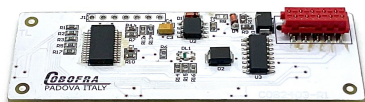

Scheda di comando COB2403

Scheda di comando per apparecchiature professionali e domestiche. È una scheda di piccole dimensioni e per questo adatta per installazioni su spazi ristretti. È studiata con 4 tasti touch capacitivi con segnalazione velocità tramite led RGB con cambio di colore alla variazione dello stato. Dotata di comandi touch per superfici non conduttive (max 8 mm) ed in più le sue funzionalità sono personalizzabili a seconda del prodotto finale. È adatta a tutte le schede di potenza Cobofra.

Tecnologia scheda	Touch capacitiva
Numero tasti	4
Retroilluminazione	Si - RGB
Timer di funzionamento	Si
Tecnologia BT / Wi-Fi	Opzionale
Funzionalità personalizzabili	Si
Conformità	CE

Tensione di ingresso	12VDC
Display	No
Segnalatore acustico	Opzionale
Tecnologia telecomando	Opzionale
Contenitori plastici di protezione	No
Dimensioni	75x25 mm